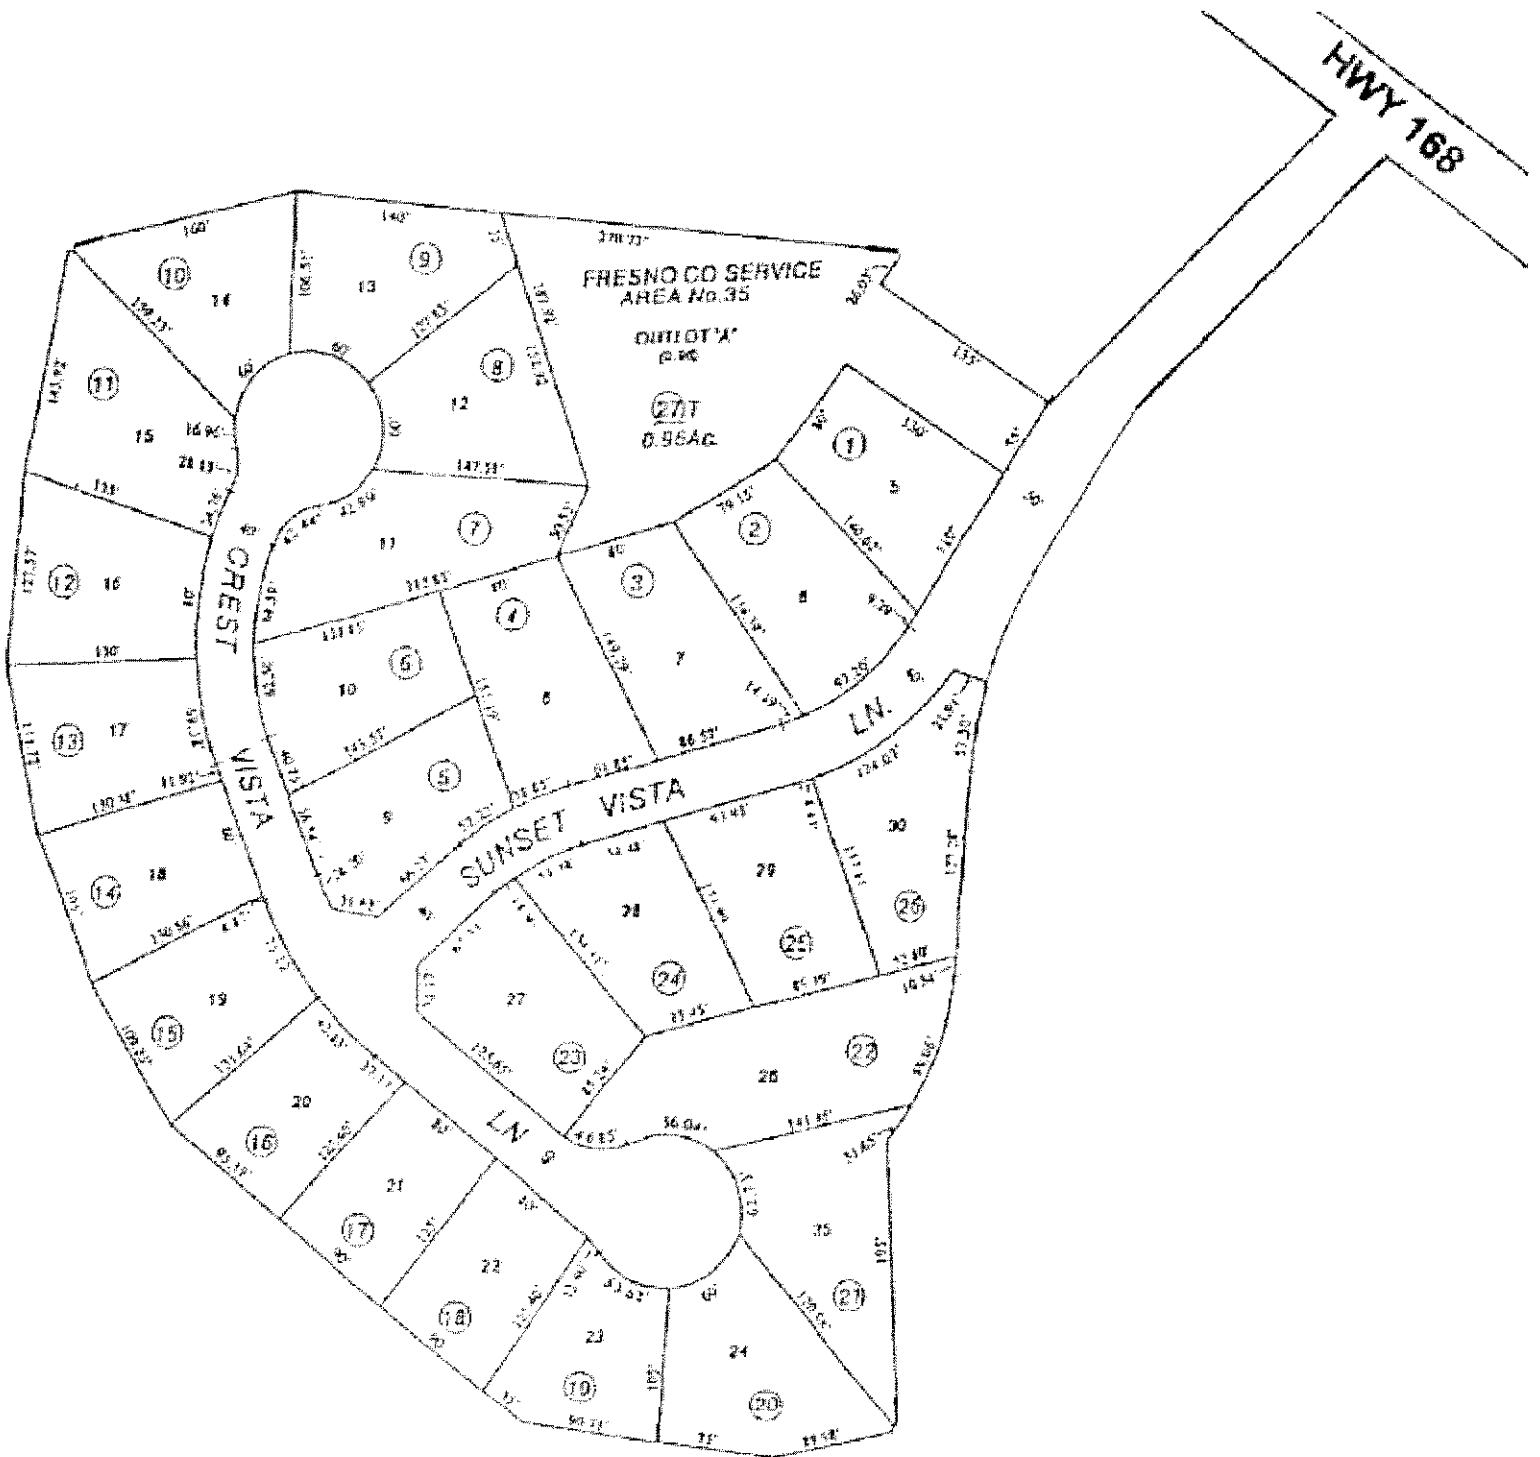

Greg Judd

Toll Free: 1-800-388-3271

Cell: 559-779-2020

Email: gregjudd@shaverlakeland.com

www.shaverlakeland.com

MUSICK RIDGE

www.shaverlakeland.com